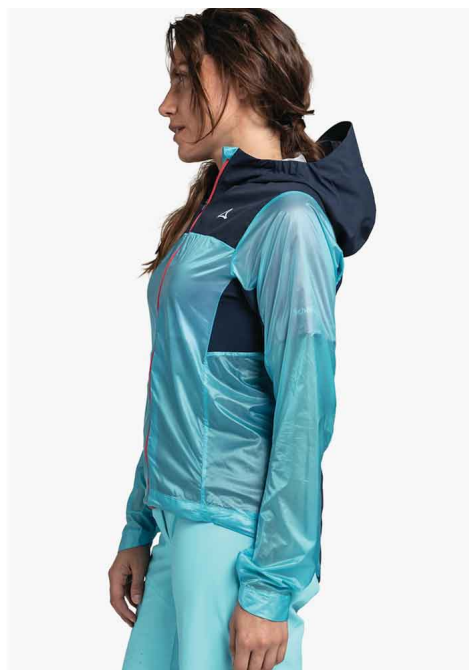

Schöffel Hybrid Flow Trail dámská cyklistická bunda

Schöffel dámská cyklistická bunda s technologií 4D BODY MAPPING - lehká, v?truodolná a vodoodpudivá, prodyšná, s vysokým límcem a p?edtvarovanými lokty. Ideální pro horskou jízdu.

4D BODY MAPPING - Větravý přední díl, prodyšný zadní díl

Vodoodpudivý

Vysoce zavírací límeček s vyztužením brady pro optimální pohodlí při nošení

Optimální padnutí díky předvarovaným loktům

Jednosměrný přední zip s podložkou

Délka zad základní velikost: 70 cm

Hmotnost základní velikost: 0,160 kg

Bylo myšleno na vše: Cyklistická bunda od Schöffel je díky použité technologii 4D BODY MAPPING dokonale navržena pro všechny podmínky na horském kole.