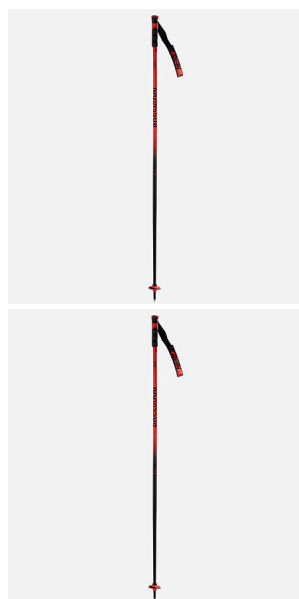

## Rossignol HERO SL sjezdové lyžařské hole

Unisex lyžařské hole určené pro rychlost, Hero SL pro elitní závodníky WORLD CUP. Odlehčené trojhranné tělo redukuje odpor vzduchu na minimum. Ergonomická rukojeť...

Hodnocení: Nehodnoceno

**Cena**

Doporučená MOC: 1 990 Kč

Naše cena: 1 393 Kč

[Dotaz na produkt](#)

Výrobce: [Rossignol](#)

Popis Unisex lyžařské hole určené pro rychlost, Hero SL pro elitní závodníky WORLD CUP. Odlehčené trojhranné tělo redukuje odpor vzduchu na minimum. Ergonomická rukojeť nabízí bezpečí, komfortní úchop zatímco karbidový hrot se zakusuje do sněhu při startu. Hliníková konstrukce nabízí kombinaci lehkosti, odolnosti a síly. Hmotnost: 240 g (125 cm). Průměr: 18 mm. Košík: World cup - 54mm Materiál: Aluminium Zicral. Rukojeť Bimaterial, Poutko Hero Velcro, Hrot Carbide.