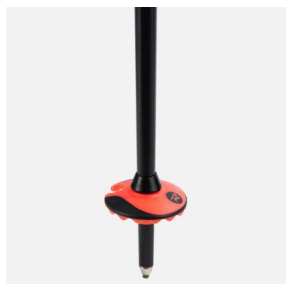

## Rossignol HERO SL sjezdové lyžařské hole

Unisex lyžařské hole určené pro rychlost, Hero SL pro elitní závodníky WORLD CUP. Odlehčené trojhranné tělo redukuje odpor vzduchu na minimum. Ergonomická rukojeť...

Hodnocení: Nehodnoceno

**Cena**

Doporučená MOC: 1 990 Kč

Naše cena: 1 393 Kč

[Dotaz na produkt](#)

Výrobce: [Rossignol](#)

Popis Unisex lyžařské hole určené pro rychlost, Hero SL pro elitní závodníky WORLD CUP. Odlehčené trojhranné tělo redukuje odpor vzduchu na minimum. Ergonomická rukojeť nabízí bezpečí, komfortní úchop zatímco karbidový hrot se zakusuje do sněhu při startu. Hliníková konstrukce nabízí kombinaci lehkosti, odolnosti a síly. Hmotnost: 240 g (125 cm). Průměr: 18 mm. Košík: World cup - 54mm Materiál: Aluminium Zicral. Rukojeť Bimaterial, Poutko Hero Velcro, Hrot Carbide.