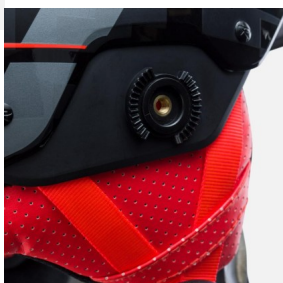

Rossignol HERO SLALOM IMPACTS BK závodní lyžařská helma s chráničem

Unisex lyžařská přilba Rossignol HERO SLALOM IMPACTS BK+CHINGRD s technologií Impacts, chráničem obličeje a uší. Splňuje bezpečnostní normy, je lehká (490g) a disponuje permanentní ventilací."

Hodnocení: Nehodnoceno

Cena

Doporučená MOC: 4 990 Kč

Naše cena: 3 493 Kč

[Dotaz na produkt](#)

Výrobce: [Rossignol](#)

Popis Unisex ženská lyžařská přilba Hero Slalom Impacts chinguard se prodává spolu s chráničem obličeje. Je navržena pro elitní sportovce posedlé rychlostí. Impacts technologie spočívá v použití rozpínatelného polypropylenu, který se po deformaci vrátí do původního tvaru a zachovává si pevnost pro další nárazy a chrání déle. Nízkoprofilový design si zachovává aerodynamický tvar pro maximální výkon na závodech. Přilba s ušními chrániči obepíná celou hlavu přes uši až po tváře. Obsahuje chrániče uší a chrániče obličeje pro větší bezpečnost. Přilba je navržena tak, aby splňovala bezpečnostní normy CE EN107 ASTM 2040 & FIS. Helma je kompatibilní s chráničem Hero chinguard greenlight. Permanentní ventilace reguluje teplotu v přilbě bez studených míst na hlavě. Vnitřní polstrování je odnímatelné a může se práť. Doladění velikosti je možná utahovacím kolečkem R-Fit System. Hmotnost přilby: 490 g