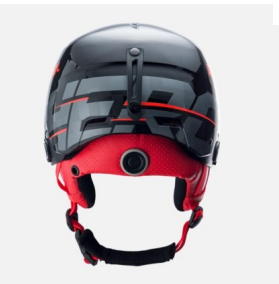

Rossignol HERO SLALOM IMPACTS BK závodní lyžařská helma s chráničem

Unisex lyžařská přilba Rossignol HERO SLALOM IMPACTS BK+CHINGRD s technologií Impacts, chráničem obličeje a uší. Splňuje bezpečnostní normy, je lehká (490g) a disponuje permanentní ventilací."

Hodnocení: Nehodnoceno

Cena

Doporučená MOC: 4 990 Kč

Naše cena: 3 493 Kč

[Dotaz na produkt](#)

Výrobce: [Rossignol](#)

Popis Unisex ženská lyžařská přilba Hero Slalom Impacts chinguard se prodává spolu s chráničem obličeje. Je navržena pro elitní sportovce posedlé rychlostí. Impacts technologie spočívá v použití rozpínatelného polypropylenu, který se po deformaci vrátí do původního tvaru a zachovává si pevnost pro další nárazy a chrání déle. Nízkoprofilový design si zachovává aerodynamický tvar pro maximální výkon na závodech. Přilba s ušními chrániči obepíná celou hlavu přes uši až po tváře. Obsahuje chrániče uší a chrániče obličeje pro větší bezpečnost. Přilba je navržena tak, aby splňovala bezpečnostní normy CE EN107 ASTM 2040 & FIS. Helma je kompatibilní s chráničem Hero chinguard greenlight. Permanentní ventilace reguluje teplotu v přilbě bez studených míst na hlavě. Vnitřní polstrování je odnímatelné a může se práť. Doladění velikosti je možná utahovacím kolečkem R-Fit System. Hmotnost přilby: 490 g