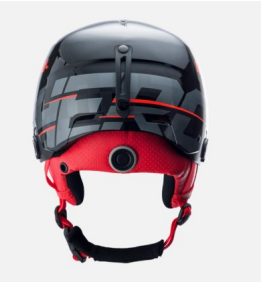

Rossignol HERO SLALOM IMPACTS BK závodní lyžařská helma s chráničem

Unisex lyžařská přilba Rossignol HERO SLALOM IMPACTS BK+CHINGRD s technologií Impacts, chráničem obličeje a uší. Splňuje bezpečnostní normy, je lehká (490g) a disponuje permanentní ventilací."

Hodnocení: Nehodnoceno

Cena

Doporučená MOC: 4 990 Kč

Naše cena: 3 493 Kč

[Dotaz na produkt](#)

Výrobce: [Rossignol](#)

Popis Unisex ženská lyžařská přilba Hero Slalom Impacts chinguard se prodává spolu s chráničem obličeje. Je navržena pro elitní sportovce posedlé rychlostí. Impacts technologie spočívá v použití rozpínatelného polypropylenu, který se po deformaci vrátí do původního tvaru a zachovává si pevnost pro další nárazy a chrání déle. Nízkoprofilový design si zachovává aerodynamický tvar pro maximální výkon na závodech. Přilba s ušními chrániči obepíná celou hlavu přes uši až po tváře. Obsahuje chrániče uší a chrániče obličeje pro větší bezpečnost. Přilba je navržena tak, aby splňovala bezpečnostní normy CE EN107 ASTM 2040 & FIS. Helma je kompatibilní s chráničem Hero chinguard greenlight. Permanentní ventilace reguluje teplotu v přilbě bez studených míst na hlavě. Vnitřní polstrování je odnímatelné a může se práť. Doladění velikosti je možná utahovacím kolečkem R-Fit System. Hmotnost přilby: 490 g