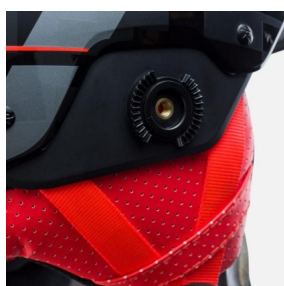

Rossignol HERO SLALOM IMPACTS BK závodní lyžařská helma s chráničem

Unisex lyžařská přilba Rossignol HERO SLALOM IMPACTS BK+CHINGRD s technologií Impacts, chráničem obličeje a uší. Splňuje bezpečnostní normy, je lehká (490g) a disponuje permanentní ventilací."

Hodnocení: Nehodnoceno

Cena

Doporučená MOC: 4 990 Kč

Naše cena: 3 493 Kč

[Dotaz na produkt](#)

Výrobce: [Rossignol](#)

Popis Unisex ženská lyžařská přilba Hero Slalom Impacts chinguard se prodává spolu s chráničem obličeje. Je navržena pro elitní sportovce posedlé rychlostí. Impacts technologie spočívá v použití rozpínatelného polypropylenu, který se po deformaci vrátí do původního tvaru a zachovává si pevnost pro další nárazy a chrání déle. Nízkoprofilový design si zachovává aerodynamický tvar pro maximální výkon na závodech. Přilba s ušními chrániči obepíná celou hlavu přes uši až po tváře. Obsahuje chrániče uší a chrániče obličeje pro větší bezpečnost. Přilba je navržena tak, aby splňovala bezpečnostní normy CE EN107 ASTM 2040 & FIS. Helma je kompatibilní s chráničem Hero chinguard greenlight. Permanentní ventilace reguluje teplotu v přilbě bez studených míst na hlavě. Vnitřní polstrování je odnímatelné a může se práť. Doladění velikosti je možná utahovacím kolečkem R-Fit System. Hmotnost přilby: 490 g