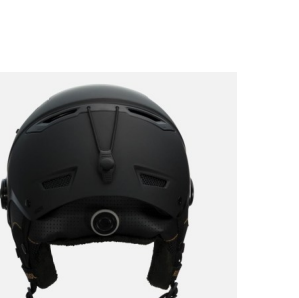

Rossignol ALLSPEED VISOR IMPCTS PHOT W/B lyžařská snb helma s visorem

Lyžařská helma Rossignol ALLSPEED VISOR IMPACTS PHOT W/B nabízí skvělou viditelnost a nárazovou odolnost díky technologii IMPACTS. S fotochromatickým štítem na ochranu očí a nastavitelným vřtráním pro regulaci teploty."

Hodnocení: Nehodnoceno

Cena

Doporučená MOC: 6 590 Kč

Naše cena: 6 590 Kč

[Dotaz na produkt](#)

Výrobce: [Rossignol](#)

Popis Dobrá viditelnost a odolnost proti nárazu jsou hlavní priority pro lyžařskou helmu Allspeed Visor IMPACTS. Helma obsahuje naši technologii IMPACTS s tvrdou skořepinou a pňnou proti víceřetným nárazům. Vestavěný ochranný štít očí obsahuje fotochromatické sklo, které se automaticky pžizpůsobí aktuálním světelným podmínkám. Systém nastavení Dial R-Fit vám umožní jemně doladit tvar helmy, zatímco nastavitelné vřtrací otvory vám umožní regulovat teplotu podle aktuálních podmínek. Odolná ochrana Technologie IMPACTS obsahuje expandovaný polypropylen, který zvyšuje odolnost v průběhu běžného každodenního používání a pomáhá pžilbě udržet si ochranné vlastnosti tlumení a nárazů déle. Plně pokrytí, vždy správný odstín Fotochromatický štít integruje ochranu očí s plným pokrytím do aerodynamického designu štítu pžilby. Automaticky se pžizpůsobuje světlu pro pohodlí za všech podmínek. Nastavitelná aktivní ventilace umožňuje regulaci teploty. Systém Dial R-Fit umožňuje nastavit pžilbu tak, aby maximalizoval pohodlí, podporu a ochranu pžilby Spona vhodná pro rukavice FIDLOCK® je ultra-rychlý magnetický uzavírací systém pro snadné zapínání a odepínání pžezky pžilby, i když máte rukavice