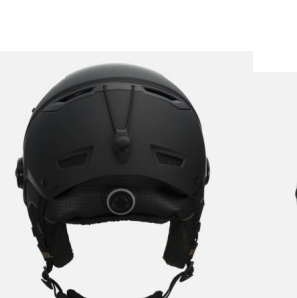

Rossignol ALLSPEED VISOR IMPCTS PHOT W/B lyžařská snb helma s visorem

Lyžařská helma Rossignol ALLSPEED VISOR IMPACTS PHOT W/B nabízí skvělou viditelnost a nárazovou odolnost díky technologii IMPACTS. S fotochromatickým štítem na ochranu očí a nastavitelným vřtráním pro regulaci teploty."

Hodnocení: Nehodnoceno

Cena

Doporučená MOC: 6 590 Kč

Naše cena: 6 590 Kč

[Dotaz na produkt](#)

Výrobce: [Rossignol](#)

Popis Dobrá viditelnost a odolnost proti nárazu jsou hlavní priority pro lyžařskou helmu Allspeed Visor IMPACTS. Helma obsahuje naši technologii IMPACTS s tvrdou skořepinou a pňnou proti víceřetným nárazům. Vestavěný ochranný štít očí obsahuje fotochromatické sklo, které se automaticky pžizpůsobí aktuálním světelným podmínkám. Systém nastavení Dial R-Fit vám umožní jemně doladit tvar helmy, zatímco nastavitelné vřtrací otvory vám umožní regulovat teplotu podle aktuálních podmínek. Odolná ochrana Technologie IMPACTS obsahuje expandovaný polypropylen, který zvyšuje odolnost v průběhu běžného každodenního používání a pomáhá pžilbě udržet si ochranné vlastnosti tlumení a nárazů déle. Plně pokrytí, vždy správný odstín Fotochromatický štít integruje ochranu očí s plným pokrytím do aerodynamického designu štítu pžilby. Automaticky se pžizpůsobuje světlu pro pohodlí za všech podmínek. Nastavitelná aktivní ventilace umožňuje regulaci teploty. Systém Dial R-Fit umožňuje nastavit pžilbu tak, aby maximalizoval pohodlí, podporu a ochranu pžilby Spona vhodná pro rukavice FIDLOCK® je ultra-rychlý magnetický uzavírací systém pro snadné zapínání a odepínání pžezky pžilby, i když máte rukavice