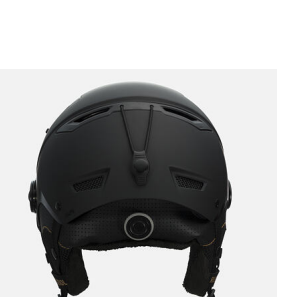

Rossignol ALLSPEED VISOR IMPCTS PHOT W/B lyžařská snb helma s visorem

Lyžařská helma Rossignol ALLSPEED VISOR IMPACTS PHOT W/B nabízí skvělou viditelnost a nárazovou odolnost díky technologii IMPACTS. S fotochromatickým štítem na ochranu očí a nastavitelným vřtráním pro regulaci teploty."

Hodnocení: Nehodnoceno

Cena

Doporučená MOC: 6 590 Kč

Naše cena: 6 590 Kč

[Dotaz na produkt](#)

Výrobce: [Rossignol](#)

Popis Dobrá viditelnost a odolnost proti nárazu jsou hlavní priority pro lyžařskou helmu Allspeed Visor IMPACTS. Helma obsahuje naši technologii IMPACTS s tvrdou skořepinou a pňnou proti víceřetným nárazům. Vestavěný ochranný štít očí obsahuje fotochromatické sklo, které se automaticky pžizpůsobí aktuálním světelným podmínkám. Systém nastavení Dial R-Fit vám umožní jemně doladit tvar helmy, zatímco nastavitelné vřtrací otvory vám umožní regulovat teplotu podle aktuálních podmínek. Odolná ochrana Technologie IMPACTS obsahuje expandovaný polypropylen, který zvyšuje odolnost v průběhu běžného každodenního používání a pomáhá pžilbě udržet si ochranné vlastnosti tlumení a nárazů déle. Plně pokrytí, vždy správný odstín Fotochromatický štít integruje ochranu očí s plným pokrytím do aerodynamického designu štítu pžilby. Automaticky se pžizpůsobuje světlu pro pohodlí za všech podmínek. Nastavitelná aktivní ventilace umožňuje regulaci teploty. Systém Dial R-Fit umožňuje nastavit pžilbu tak, aby maximalizoval pohodlí, podporu a ochranu pžilby Spona vhodná pro rukavice FIDLOCK® je ultra-rychlý magnetický uzavírací systém pro snadné zapínání a odepínání pžezky pžilby, i když máte rukavice