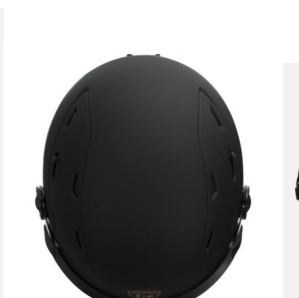

Rossignol ALLSPEED VISOR IMPCTS PHOT W/B lyžařská snb helma s visorem

Lyžařská helma Rossignol ALLSPEED VISOR IMPACTS PHOT W/B nabízí skvělou viditelnost a nárazovou odolnost díky technologii IMPACTS. S fotochromatickým štítem na ochranu očí a nastavitelným vřtráním pro regulaci teploty."

Hodnocení: Nehodnoceno

Cena

Doporučená MOC: 6 590 Kč

Naše cena: 6 590 Kč

[Dotaz na produkt](#)

Výrobce: [Rossignol](#)

Popis Dobrá viditelnost a odolnost proti nárazu jsou hlavní priority pro lyžařskou helmu Allspeed Visor IMPACTS. Helma obsahuje naši technologii IMPACTS s tvrdou skořepinou a pňnou proti víceřetným nárazům. Vestavěný ochranný štít očí obsahuje fotochromatické sklo, které se automaticky pžizpůsobí aktuálním světelným podmínkám. Systém nastavení Dial R-Fit vám umožní jemně doladit tvar helmy, zatímco nastavitelné vřtrací otvory vám umožní regulovat teplotu podle aktuálních podmínek. Odolná ochrana Technologie IMPACTS obsahuje expandovaný polypropylen, který zvyšuje odolnost v průběhu běžného každodenního používání a pomáhá pžilbě udržet si ochranné vlastnosti tlumení a nárazů déle. Plně pokrytí, vždy správný odstín Fotochromatický štít integruje ochranu očí s plným pokrytím do aerodynamického designu štítu pžilby. Automaticky se pžizpůsobuje světlu pro pohodlí za všech podmínek. Nastavitelná aktivní ventilace umožňuje regulaci teploty. Systém Dial R-Fit umožňuje nastavit pžilbu tak, aby maximalizoval pohodlí, podporu a ochranu pžilby Spona vhodná pro rukavice FIDLOCK® je ultra-rychlý magnetický uzavírací systém pro snadné zapínání a odepínání pžezky pžilby, i když máte rukavice