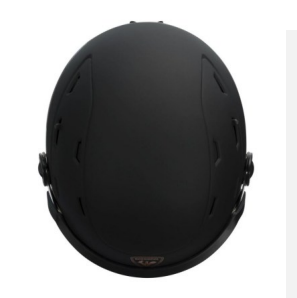

Rossignol ALLSPEED VISOR IMPCTS PHOT W/B lyžařská snb helma s visorem

Lyžařská helma Rossignol ALLSPEED VISOR IMPACTS PHOT W/B nabízí skvělou viditelnost a nárazovou odolnost díky technologii IMPACTS. S fotochromatickým štítem na ochranu očí a nastavitelným vřtráním pro regulaci teploty."

Hodnocení: Nehodnoceno

Cena

Doporučená MOC: 6 590 Kč

Naše cena: 6 590 Kč

[Dotaz na produkt](#)

Výrobce: [Rossignol](#)

Popis Dobrá viditelnost a odolnost proti nárazu jsou hlavní priority pro lyžařskou helmu Allspeed Visor IMPACTS. Helma obsahuje naši technologii IMPACTS s tvrdou skořepinou a pňnou proti víceřetným nárazům. Vestavěný ochranný štít očí obsahuje fotochromatické sklo, které se automaticky pžizpůsobí aktuálním světelným podmínkám. Systém nastavení Dial R-Fit vám umožní jemně doladit tvar helmy, zatímco nastavitelné vřtrací otvory vám umožní regulovat teplotu podle aktuálních podmínek. Odolná ochrana Technologie IMPACTS obsahuje expandovaný polypropylen, který zvyšuje odolnost v průběhu běžného každodenního používání a pomáhá pžilbě udržet si ochranné vlastnosti tlumení a nárazů déle. Plně pokrytí, vždy správný odstín Fotochromatický štít integruje ochranu očí s plným pokrytím do aerodynamického designu štítu pžilby. Automaticky se pžizpůsobuje světlu pro pohodlí za všech podmínek. Nastavitelná aktivní ventilace umožňuje regulaci teploty. Systém Dial R-Fit umožňuje nastavit pžilbu tak, aby maximalizoval pohodlí, podporu a ochranu pžilby Spona vhodná pro rukavice FIDLOCK® je ultra-rychlý magnetický uzavírací systém pro snadné zapínání a odepínání pžezky pžilby, i když máte rukavice