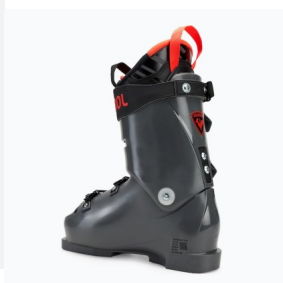

Rossignol HERO WORLD CUP 130 MV METEOR lyžařské boty

Rossignol Hero World Cup 130 MV je špičková sportovní bota navržena pro experty a lyžaře kteří hledají maximální výkon na sjezdovce (MV 100 mm).

Hodnocení: Nehodnoceno

Cena

Doporučená MOC: 14 990 Kč

Naše cena: 10 493 Kč

[Dotaz na produkt](#)

Výrobce: [Rossignol](#)

Popis

Hero World Cup 130 MV je špičková sportovní bota navržena pro experty a lyžaře kteří hledají maximální výkon na sjezdovce (MV 100 mm). Závodně střižená skořepina DUAL Core poskytuje dynamický odraz a výkonnou flexi, díky čemuž je bota přirozenou součástí vaší nohy s úplnou kontrolou v každém oblouku. MV (medium volume) Střední velikost vnitřního prostoru má 100 mm. Dual Core - nová technologie, která při výrobě skeletu umožňuje vstříkování materiálů s rozdílným stupněm tvrdosti do jedné formy. Výsledkem je sendvičová konstrukce s tenkou vrstvou tvrdého materiálu na vnějších stranách skeletu a tenkou vrstvou měkkého materiálu na vnitřní straně skeletu. To znamená lepší přenos energie, přesnější usazení nohy v botě a okamžitou reakci při ovládnutí a kontrole lyží. Pohodlné vnitřní botičky, anatomický stříh Botička Pre-Shaped Liner je navržena tak, aby perfektně seděla kolem kotníkové kosti a poskytovala maximální možné pohodlí.