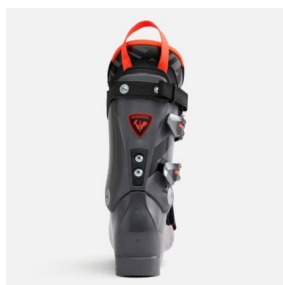

Rossignol HERO WORLD CUP 130 MV METEOR lyžařské boty

Rossignol Hero World Cup 130 MV je špičková sportovní bota navržena pro experty a lyžaře kteří hledají maximální výkon na sjezdovce (MV 100 mm).

Hodnocení: Nehodnoceno

Cena

Doporučená MOC: 14 990 Kč

Naše cena: 10 493 Kč

[Dotaz na produkt](#)

Výrobce: [Rossignol](#)

Popis

Hero World Cup 130 MV je špičková sportovní bota navržena pro experty a lyžaře kteří hledají maximální výkon na sjezdovce (MV 100 mm). Závodně střižená skořepina DUAL Core poskytuje dynamický odraz a výkonnou flexi, díky čemuž je bota přirozenou součástí vaší nohy s úplnou kontrolou v každém oblouku. MV (medium volume) Střední velikost vnitřního prostoru má 100 mm. Dual Core - nová technologie, která při výrobě skeletu umožňuje vstříkování materiálů s rozdílným stupněm tvrdosti do jedné formy. Výsledkem je sendvičová konstrukce s tenkou vrstvou tvrdého materiálu na vnějších stranách skeletu a tenkou vrstvou měkkého materiálu na vnitřní straně skeletu. To znamená lepší přenos energie, přesnější usazení nohy v botě a okamžitou reakci při ovládnutí a kontrole lyží. Pohodlné vnitřní botičky, anatomický stříh Botička Pre-Shaped Liner je navržena tak, aby perfektně seděla kolem kotníkové kosti a poskytovala maximální možné pohodlí.