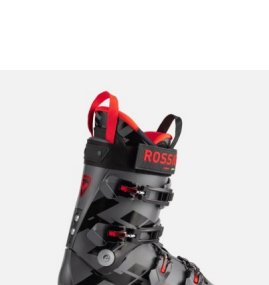

## Rossignol HERO WORLD CUP 110 MV METEOR lyžařské boty

Rossignol Hero World Cup 100 MV je špičková sportovní bota navržena pro sportovní lyžaře kteří hledají maximální výkon na sjezdovce (MV 100 mm).

Hodnocení: Nehodnoceno

**Cena**

Doporučená MOC: 12 690 Kč

Naše cena: 8 883 Kč

[Dotaz na produkt](#)

Výrobce: [Rossignol](#)

**Popis**

Hero World Cup 100 MV je špičková sportovní bota navržena pro sportovní lyžaře kteří hledají maximální výkon na sjezdovce (MV 100 mm). Závodně střížená skořepina DUAL Core poskytuje dynamický odraz a výkonnou flexi, díky čemuž je bota přirozenou součástí vaší nohy s úplnou kontrolou v každém oblouku. MV (medium volume) Střední velikost vnitřního prostoru má 100 mm. Dual Core - nová technologie, která při výrobě skeletu umožňuje vsádkování materiálů s rozdílným stupněm tvrdosti do jedné formy. Výsledkem je sendvičová konstrukce s tenkou vrstvou tvrdého materiálu na vnějších stranách skeletu a tenkou vrstvou měkkého materiálu na vnitřní straně skeletu. To znamená lepší přenos energie, přesnější usazení nohy v botě a okamžitou reakci při ovládní a kontrole lyží. Pohodlné vnitřní botičky, anatomický stříh Botička Pre-Shaped Liner je navržena tak, aby perfektně seděla kolem kotníkové kosti a poskytovala maximální možné pohodlí.