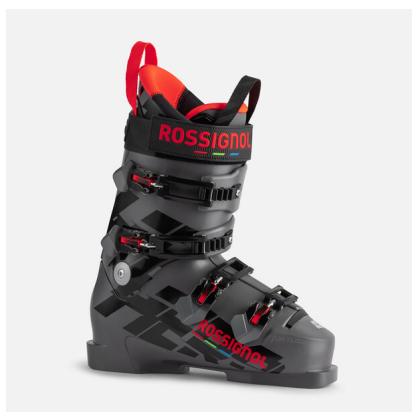

## Rossignol HERO WORLD CUP 110 MV METEOR lyžařské boty

Rossignol Hero World Cup 100 MV je špičková sportovní bota navržena pro sportovní lyžaře kteří hledají maximální výkon na sjezdovce (MV 100 mm).

Hodnocení: Nehodnoceno

**Cena**

Doporučená MOC: 12 690 Kč

Naše cena: 8 883 Kč

[Dotaz na produkt](#)

Výrobce: [Rossignol](#)

**Popis**

Hero World Cup 100 MV je špičková sportovní bota navržena pro sportovní lyžaře kteří hledají maximální výkon na sjezdovce (MV 100 mm). Závodně střížená skořepina DUAL Core poskytuje dynamický odraz a výkonnou flexi, díky čemuž je bota přirozenou součástí vaší nohy s úplnou kontrolou v každém oblouku. MV (medium volume) Střední velikost vnitřního prostoru má 100 mm. Dual Core - nová technologie, která při výrobě skeletu umožňuje vsádkování materiálů s rozdílným stupněm tvrdosti do jedné formy. Výsledkem je sendvičová konstrukce s tenkou vrstvou tvrdého materiálu na vnějších stranách skeletu a tenkou vrstvou měkkého materiálu na vnitřní straně skeletu. To znamená lepší přenos energie, přesnější usazení nohy v botě a okamžitou reakci při ovládní a kontrole lyží. Pohodlné vnitřní botičky, anatomický stříh Botička Pre-Shaped Liner je navržena tak, aby perfektně seděla kolem kotníkové kosti a poskytovala maximální možné pohodlí.