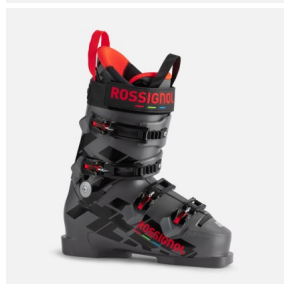

## Rossignol HERO WORLD CUP 110 MV METEOR lyžařské boty

Rossignol Hero World Cup 100 MV je špičková sportovní bota navržena pro sportovní lyžaře kteří hledají maximální výkon na sjezdovce (MV 100 mm).

Hodnocení: Nehodnoceno

**Cena**

Doporučená MOC: 12 690 Kč

Naše cena: 8 883 Kč

[Dotaz na produkt](#)

Výrobce: [Rossignol](#)

**Popis**

Hero World Cup 100 MV je špičková sportovní bota navržena pro sportovní lyžaře kteří hledají maximální výkon na sjezdovce (MV 100 mm). Závodně střížená skořepina DUAL Core poskytuje dynamický odraz a výkonnou flexi, díky čemuž je bota přirozenou součástí vaší nohy s úplnou kontrolou v každém oblouku. MV (medium volume) Střední velikost vnitřního prostoru má 100 mm. Dual Core - nová technologie, která při výrobě skeletu umožňuje vsádkování materiálů s rozdílným stupněm tvrdosti do jedné formy. Výsledkem je sendvičová konstrukce s tenkou vrstvou tvrdého materiálu na vnějších stranách skeletu a tenkou vrstvou měkkého materiálu na vnitřní straně skeletu. To znamená lepší přenos energie, přesnější usazení nohy v botě a okamžitou reakci při ovládní a kontrole lyží. Pohodlné vnitřní botičky, anatomický stříh Botička Pre-Shaped Liner je navržena tak, aby perfektně seděla kolem kotníkové kosti a poskytovala maximální možné pohodlí.