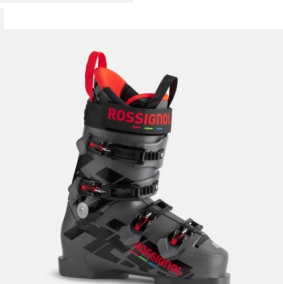

## Rossignol HERO WORLD CUP 110 MV METEOR lyžařské boty

Rossignol Hero World Cup 100 MV je špičková sportovní bota navržena pro sportovní lyžaře kteří hledají maximální výkon na sjezdovce (MV 100 mm).

Hodnocení: Nehodnoceno

**Cena**

Doporučená MOC: 12 690 Kč

Naše cena: 8 883 Kč

[Dotaz na produkt](#)

Výrobce: [Rossignol](#)

**Popis**

Hero World Cup 100 MV je špičková sportovní bota navržena pro sportovní lyžaře kteří hledají maximální výkon na sjezdovce (MV 100 mm). Závodně střížená skořepina DUAL Core poskytuje dynamický odraz a výkonnou flexi, díky čemuž je bota přirozenou součástí vaší nohy s úplnou kontrolou v každém oblouku. MV (medium volume) Střední velikost vnitřního prostoru má 100 mm. Dual Core - nová technologie, která při výrobě skeletu umožňuje vsádkování materiálů s rozdílným stupněm tvrdosti do jedné formy. Výsledkem je sendvičová konstrukce s tenkou vrstvou tvrdého materiálu na vnějších stranách skeletu a tenkou vrstvou měkkého materiálu na vnitřní straně skeletu. To znamená lepší přenos energie, přesnější usazení nohy v botě a okamžitou reakci při ovládní a kontrole lyží. Pohodlné vnitřní botičky, anatomický stříh Botička Pre-Shaped Liner je navržena tak, aby perfektně seděla kolem kotníkové kosti a poskytovala maximální možné pohodlí.