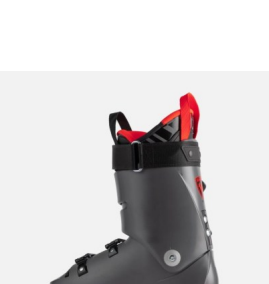

## Rossignol HERO WORLD CUP 110 MV METEOR lyžařské boty

Rossignol Hero World Cup 100 MV je špičková sportovní bota navržena pro sportovní lyžaře kteří hledají maximální výkon na sjezdovce (MV 100 mm).

Hodnocení: Nehodnoceno

**Cena**

Doporučená MOC: 12 690 Kč

Naše cena: 8 883 Kč

[Dotaz na produkt](#)

Výrobce: [Rossignol](#)

**Popis**

Hero World Cup 100 MV je špičková sportovní bota navržena pro sportovní lyžaře kteří hledají maximální výkon na sjezdovce (MV 100 mm). Závodně střížená skořepina DUAL Core poskytuje dynamický odraz a výkonnou flexi, díky čemuž je bota přirozenou součástí vaší nohy s úplnou kontrolou v každém oblouku. MV (medium volume) Střední velikost vnitřního prostoru má 100 mm. Dual Core - nová technologie, která při výrobě skeletu umožňuje vsádkování materiálů s rozdílným stupněm tvrdosti do jedné formy. Výsledkem je sendvičová konstrukce s tenkou vrstvou tvrdého materiálu na vnějších stranách skeletu a tenkou vrstvou měkkého materiálu na vnitřní straně skeletu. To znamená lepší přenos energie, přesnější usazení nohy v botě a okamžitou reakci při ovládní a kontrole lyží. Pohodlné vnitřní botičky, anatomický stříh Botička Pre-Shaped Liner je navržena tak, aby perfektně seděla kolem kotníkové kosti a poskytovala maximální možné pohodlí.