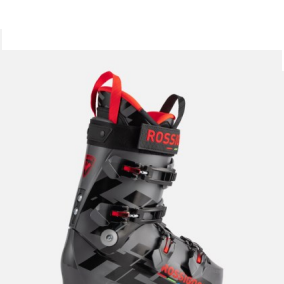

## Rossignol HERO WORLD CUP 110 MV METEOR lyžařské boty

Rossignol Hero World Cup 100 MV je špičková sportovní bota navržena pro sportovní lyžaře kteří hledají maximální výkon na sjezdovce (MV 100 mm).

Hodnocení: Nehodnoceno

**Cena**

Doporučená MOC: 12 690 Kč

Naše cena: 8 883 Kč

[Dotaz na produkt](#)

Výrobce: [Rossignol](#)

**Popis**

Hero World Cup 100 MV je špičková sportovní bota navržena pro sportovní lyžaře kteří hledají maximální výkon na sjezdovce (MV 100 mm). Závodně střížená skořepina DUAL Core poskytuje dynamický odraz a výkonnou flexi, díky čemuž je bota přirozenou součástí vaší nohy s úplnou kontrolou v každém oblouku. MV (medium volume) Střední velikost vnitřního prostoru má 100 mm. Dual Core - nová technologie, která při výrobě skeletu umožňuje vsádkování materiálů s rozdílným stupněm tvrdosti do jedné formy. Výsledkem je sendvičová konstrukce s tenkou vrstvou tvrdého materiálu na vnějších stranách skeletu a tenkou vrstvou měkkého materiálu na vnitřní straně skeletu. To znamená lepší přenos energie, přesnější usazení nohy v botě a okamžitou reakci při ovládní a kontrole lyží. Pohodlné vnitřní botičky, anatomický stříh Botička Pre-Shaped Liner je navržena tak, aby perfektně seděla kolem kotníkové kosti a poskytovala maximální možné pohodlí.