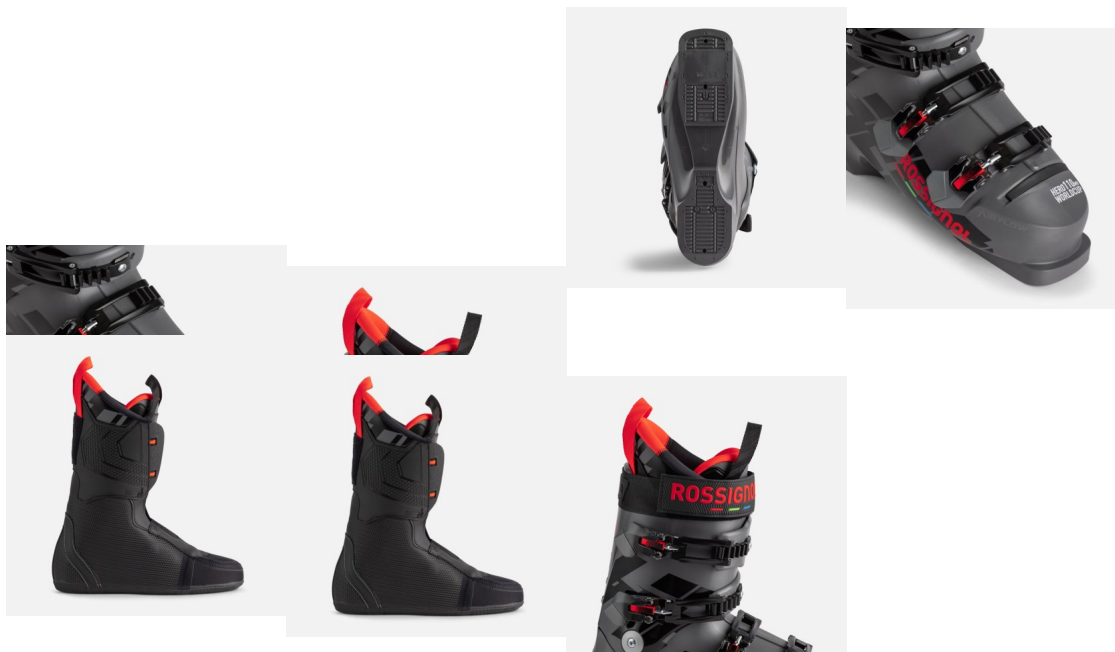

## Rossignol HERO WORLD CUP 110 MV METEOR lyžařské boty

Rossignol Hero World Cup 100 MV je špičková sportovní bota navržena pro sportovní lyžaře kteří hledají maximální výkon na sjezdovce (MV 100 mm).

Hodnocení: Nehodnoceno

**Cena**

Doporučená MOC: 12 690 Kč

Naše cena: 8 883 Kč

[Dotaz na produkt](#)

Výrobce: [Rossignol](#)

**Popis**

Hero World Cup 100 MV je špičková sportovní bota navržena pro sportovní lyžaře kteří hledají maximální výkon na sjezdovce (MV 100 mm). Závodně střížená skořepina DUAL Core poskytuje dynamický odraz a výkonnou flexi, díky čemuž je bota přirozenou součástí vaší nohy s úplnou kontrolou v každém oblouku. MV (medium volume) Střední velikost vnitřního prostoru má 100 mm. Dual Core - nová technologie, která při výrobě skeletu umožňuje vsádkování materiálů s rozdílným stupněm tvrdosti do jedné formy. Výsledkem je sendvičová konstrukce s tenkou vrstvou tvrdého materiálu na vnějších stranách skeletu a tenkou vrstvou měkkého materiálu na vnitřní straně skeletu. To znamená lepší přenos energie, přesnější usazení nohy v botě a okamžitou reakci při ovládní a kontrole lyží. Pohodlné vnitřní botičky, anatomický stříh Botička Pre-Shaped Liner je navržena tak, aby perfektně seděla kolem kotníkové kosti a poskytovala maximální možné pohodlí.