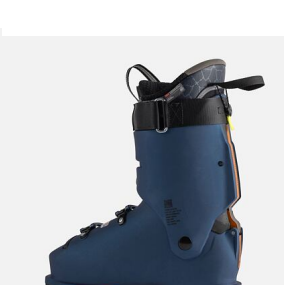

Rossignol VIZION 4B 120 HV GW pánské lyžařské boty

Lyžařské boty Rossignol Vizion 4B 120 HV jsou vyrobené pro lyžaře, kteří hledají pohodlnou širší botu 102mm, ale s vysokou flexí 120 – bezkonkurenčně snadný nástup do lyžařské boty díky našemu inovativnímu designu Step In systému nazouvání.