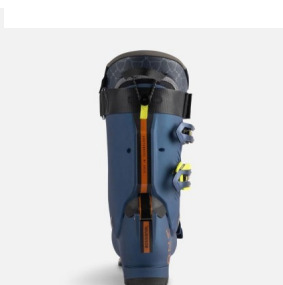

Rossignol VIZION 4B 120 HV GW pánské lyžařské boty

Lyžařské boty Rossignol Vizion 4B 120 HV jsou vyrobené pro lyžaře, kteří hledají pohodlnou širší botu 102mm, ale s vysokou flexí 120 – bezkonkurenčně snadný nástup do lyžařské boty díky našemu inovativnímu designu Step In systému nazouvání.