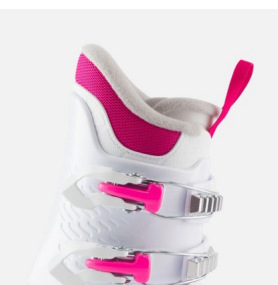

Rossignol COMP J4 WHITE d?tské lyžařské boty

D?tská lyžařská bota Rossignol Comp J4 je zkonstruovaná tak, aby co nejp?esn?ji padla na d?tskou nohu.

Hodnocení: Nehodnoceno

Cena

Doporu?ená MOC: 3 790 K?

Naše cena: 2 653 K?

[Dotaz na produkt](#)

Výrobce: [Rossignol](#)

Popis Lyžařská bota Comp J4 je zkonstruovaná tak, aby co nejpřesněji padla na dětskou nohu. Dokonalé obalení nohy se dá lehko doladit pomocí čtyř poutek. Vnitřní botičky Comfort fit jsou předtvarované, dostatečně měkké a zateplené tak, aby byla celodenní lyžovačka co nejpohodlnější. Nová konstrukce skeletu je přizpůsobena potřebám mladých lyžařů tak, aby se mohli stále zlepšovat po technické stránce v každém oblouku. Skelet je Gripwalk kompatibilní, takže podrážky se dají vyměnit za verzi Gripwalk. Krok v nich je potom valivější a podrážka drží lépe na kluzkém povrchu.