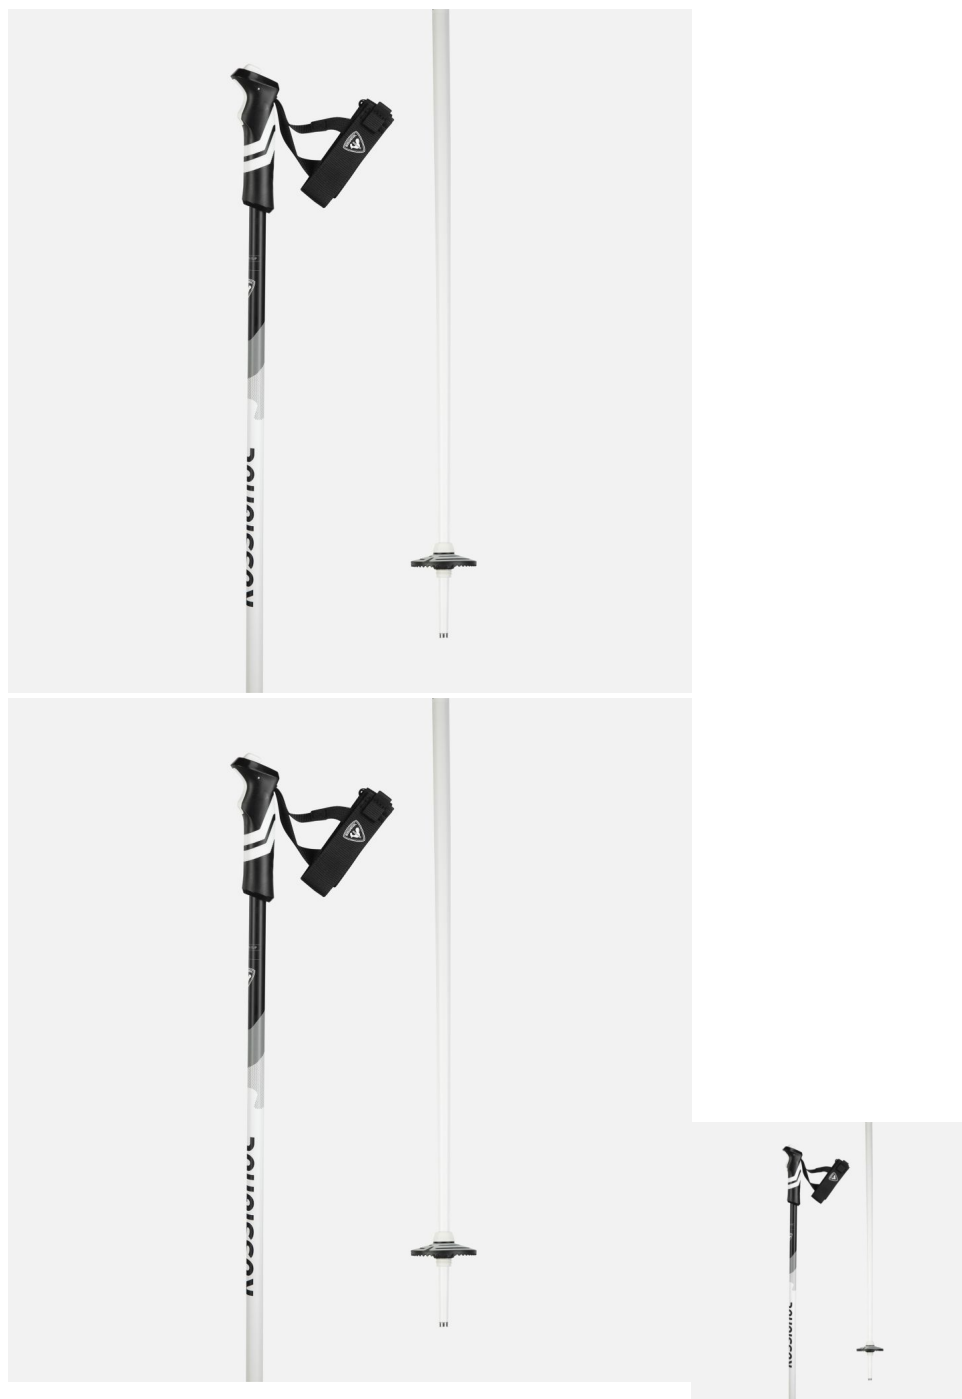

Rossignol ELECTRA PREMIUM CLIP SILVER dámské lyžařské hole

Dámské lyžařské hole Electra Premium R-Clip jsou spojením pevnosti a dlouhé životnosti hliníkové konstrukce s nízkou hmotností. Hole mají skvělé rukojeti z Bi-...

Hodnocení: Nehodnoceno

Cena

Doporučená MOC: 1 590 Kč

Naše cena: 1 113 Kč

[Dotaz na produkt](#)

Výrobce: [Rossignol](#)

Popis Dámské lyžařské hole Electra Premium R-Clip jsou spojením pevnosti a dlouhé životnosti hliníkové konstrukce s nízkou hmotností. Hole mají skvělé rukojeti z Bi-mat konstrukce pro dosažení nejvyššího komfortu a maximálního pohlcování vibrací. Technologie R-Clip zlepšuje polohu ruky při úchopu a nabízí rychloupínací pojistku pro snadné použití na lyžařských vlecích a mimo sjezdovky. Hmotnost: 215 g. : 16 mm, Košík: All Mountain - 60 mm, Materiál: 20% karbon + hliník, Rukojeť: Bimaterial Poutko: R-Clip, Active Hrot: Steel.