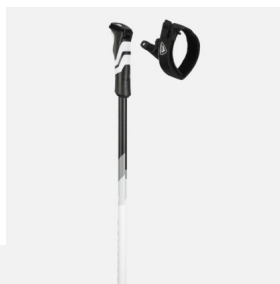

Rossignol ELECTRA PREMIUM CLIP SILVER dámské lyžařské hole

Dámské lyžařské hole Electra Premium R-Clip jsou spojením pevnosti a dlouhé životnosti hliníkové konstrukce s nízkou hmotností. Hole mají skvělé rukojeti z Bi-...

Hodnocení: Nehodnoceno

Cena

Doporučená MOC: 1 590 Kč

Naše cena: 1 113 Kč

[Dotaz na produkt](#)

Výrobce: [Rossignol](#)

Popis Dámské lyžařské hole Electra Premium R-Clip jsou spojením pevnosti a dlouhé životnosti hliníkové konstrukce s nízkou hmotností. Hole mají skvělé rukojeti z Bi-mat konstrukce pro dosažení nejvyššího komfortu a maximálního pohlcování vibrací. Technologie R-Clip zlepšuje polohu ruky při úchopu a nabízí rychloupínací pojistku pro snadné použití na lyžařských vlecích a mimo sjezdovky. Hmotnost: 215 g. : 16 mm, Košík: All Mountain - 60 mm, Materiál: 20% karbon + hliník, Rukojeť: Bimaterial Poutko: R-Clip, Active Hrot: Steel.