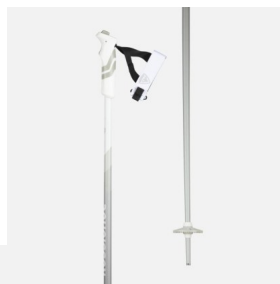

Rossignol ELECTRA PREMIUM CLIP BLACK dámské lyžařské hole

Dámské lyžařské hole Electra Premium R-Clip jsou spojením pevnosti a dlouhé životnosti hliníkové konstrukce s nízkou hmotností. Hole mají skvělé rukojeti z Bi-...

Hodnocení: Nehodnoceno

Cena

Doporučená MOC: 1 590 Kč

Naše cena: 1 590 Kč

[Dotaz na produkt](#)

Výrobce: [Rossignol](#)

Popis Dámské lyžařské hole Electra Premium R-Clip jsou spojením pevnosti a dlouhé životnosti hliníkové konstrukce s nízkou hmotností. Hole mají skvělé rukojeti z Bi-mat konstrukce pro dosažení nejvyššího komfortu a maximálního pohlcování vibrací. Technologie R-Clip zlepšuje polohu ruky při úchopu a nabízí rychloupínací pojistku pro snadné použití na lyžařských vlečích a mimo sjezdovky. Hmotnost: 215 g. : 16 mm, Košík: All Mountain - 60 mm, Materiál: 20% karbon + hliník, Rukojeť: Bimaterial Poutko: R-Clip, Active Hrot: Steel.