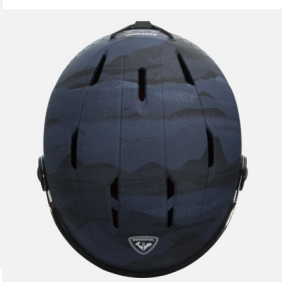

Rossignol WHOOPEE VISOR IMPACTS DK/BL d?tská lyža?ská snb helma s visorem

D?tská helma Rossignol Whoopee Visor IMPACT je vybavena bežešvým povrchem a integrovaným visorem, které poskytují široké zorné pole a celkovou ochranu proti vn?jším vjem?m.

Hodnocení: Nehodnoceno

Cena

Doporu?ená MOC: 3 290 K?

Naše cena: 2 303 Kč

[Dotaz na produkt](#)

Výrobce: [Rossignol](#)

Popis

D?tská helma Whoopee Visor IMPACT je vybavena bežešvým povrchem a integrovanými brýlemi, které poskytují široké zorné pole a celkovou ochranu proti vn?jším vjem?m. Odolná helma je vybavena technologií IMPACT s tvrdou sko?epou a EPP multi-impact p?nou. Toto spojení poskytuje zvýšenou odolnost bez omezování pohodlí ?i váhy. Brýle jsou do všech sv?etelných podmínek a poskytnou perfektní výhled za každého po?así. Systém Dial R-Fit zajistí pohodlí, zatímco pr?duchy regulují teplotu. Odolná ochrana Technologie EPP multi-impact využívá polypropylene, který zvyšuje odolnost pro každodenní použití. Tímto je zajiš?na dlouhodobá absorpce náraz? Nastavitelné pohodlí Systém Dial R-Fit poskytuje více nastavitelné pohodlí. Systém je vytvo?en pro komfortní nošení, kvalitní podporu a ochranu Zabudovaná cirkulace Vzduchové pr?duchy ve spojení s ventila?ními kanály udržují konstantní cirkulaci vzduchu bez vytvá?ení chladných míst ?i p?ímého kontaktu s hlavou