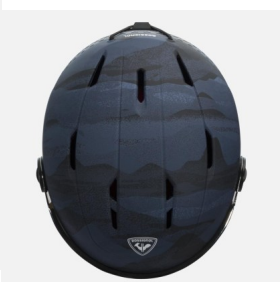

Rossignol WHOOPEE VISOR IMPACTS DK/BL d?tská lyža?ská snb helma s visorem

D?tská helma Rossignol Whoopee Visor IMPACT je vybavena bežešvým povrchem a integrovaným visorem, které poskytují široké zorné pole a celkovou ochranu proti vn?jším vjem?m.

Hodnocení: Nehodnoceno

Cena

Doporu?ená MOC: 3 290 K?

Naše cena: 2 303 Kč

[Dotaz na produkt](#)

Výrobce: [Rossignol](#)

Popis

D?tská helma Whoopee Visor IMPACT je vybavena bežešvým povrchem a integrovanými brýlemi, které poskytují široké zorné pole a celkovou ochranu proti vn?jším vjem?m. Odolná helma je vybavena technologií IMPACT s tvrdou sko?epou a EPP multi-impact p?nou. Toto spojení poskytuje zvýšenou odolnost bez omezování pohodlí ?i váhy. Brýle jsou do všech sv?etelných podmínek a poskytnou perfektní výhled za každého po?así. Systém Dial R-Fit zajistí pohodlí, zatímco pr?duchy regulují teplotu. Odolná ochrana Technologie EPP multi-impact využívá polypropylene, který zvyšuje odolnost pro každodenní použití. Tímto je zajiš?na dlouhodobá absorpce náraz? Nastavitelné pohodlí Systém Dial R-Fit poskytuje více nastavitelné pohodlí. Systém je vytvo?en pro komfortní nošení, kvalitní podporu a ochranu Zabudovaná cirkulace Vzduchové pr?duchy ve spojení s ventila?ními kanály udržují konstantní cirkulaci vzduchu bez vytvá?ení chladných míst ?i p?ímého kontaktu s hlavou