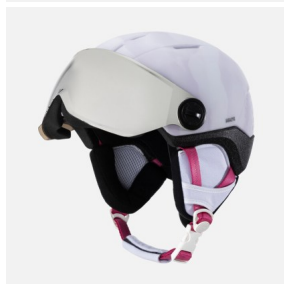

Rossignol WHOOPEE VISOR IMPACTS WHITE d?tská lyžařská snb helma s visorem

D?tská helma Rossignol Whoopee Visor IMPACT je vybavena bezešvým povrchem a integrovaným visorem, které poskytují široké zorné pole a celkovou ochranu proti vn?jším vjem?m.

Hodnocení: Nehodnoceno

Cena

Doporu?ená MOC: 3 290 K?

Naše cena: 2 303 K?

[Dotaz na produkt](#)

Výrobce: [Rossignol](#)

Popis

D?tská helma Whoopee Visor IMPACT je vybavena bežešvým povrchem a integrovanými brýlemi, které poskytují široké zorné pole a celkovou ochranu proti vn?jším vjem?m. Odolná helma je vybavena technologií IMPACT s tvrdou sko?epou a EPP multi-impact p?nou. Toto spojení poskytuje zvýšenou odolnost bez omezování pohodlí ?i váhy. Brýle jsou do všech sv?telných podmínek a poskytnou perfektní výhled za každého po?así. Systém Dial R-Fit zajistí pohodlí, zatímco pr?duchy regulují teplotu. Odolná ochrana Technologie EPP multi-impact využívá polypropylene, který zvyšuje odolnost pro každodenní použití. Tímto je zajišt?na dlouhodobá absorpce náraz? Nastavitelné pohodlí Systém Dial R-Fit poskytuje více nastavitelné pohodlí. Systém je vytvo?en pro komfortní nošení, kvalitní podporu a ochranu Zabudovaná cirkulace Vzduchové pr?duchy ve spojení s ventila?ními kanály udržují konstantní cirkulaci vzduchu bez vytvá?ení chladných míst ?i p?ímého kontaktu s hlavou