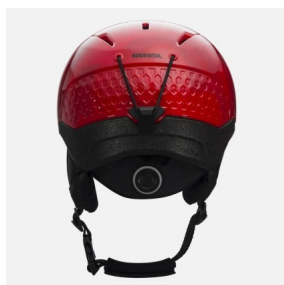

Rossignol WHOOPEE IMPACTS RED d?tská lyža?ská snb helma

Odv?trávání a kvalitní ochrana hlavy pro malé závodníky. D?tská helma Rossignol Whoopee IMPACT je vybavena technologií IMPACT s tvrdou sko?epou a EPP multi-impact p?nou.

Hodnocení: Nehodnoceno

Cena

Doporu?ená MOC: 1 790 K?

Naše cena: 1 253 K?

[Dotaz na produkt](#)

Výrobce: [Rossignol](#)

Popis

Odv?trávání a kvalitní ochrana hlavy pro malé závodníky. D?tská helma Whoopee IMPACT je vybavena technologií IMPACT s tvrdou sko?epou a EPP multi-impact p?nou. Toto spojení poskytuje zvýšenou odolnost bez omezování pohodlí ?i kompromisu na váze p?ilby. Polstrovaná vnit?ní vložka je dopln?na o fixní pr?duchy pro regulaci teploty. Systém nastavení Dial R-Fit zajistí pohodlí, zatímco pr?duchy regulují teplotu. Technologie EPP multi-impact využívá materiál polypropylene, který zvyšuje odolnost pro každodenní použití. Tímto materiálem je zajišt?na dlouhodobá absorpce náraz?. Vzduchové pr?duchy ve spojení s ventila?ními kanály udržují konstantní cirkulaci vzduchu bez vytvá?ení chladných míst ?i p?ímého kontaktu s hlavou