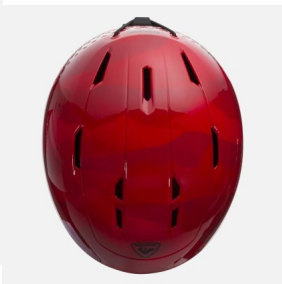

Rossignol WHOOPEE IMPACTS RED d?tská lyža?ská snb helma

Odv?trávání a kvalitní ochrana hlavy pro malé závodníky. D?tská helma Rossignol Whoopee IMPACT je vybavena technologií IMPACT s tvrdou sko?epou a EPP multi-impact p?nou.

Hodnocení: Nehodnoceno

Cena

Doporu?ená MOC: 1 790 K?

Naše cena: 1 253 K?

[Dotaz na produkt](#)

Výrobce: [Rossignol](#)

Popis

Odv?trávání a kvalitní ochrana hlavy pro malé závodníky. D?tská helma Whoopee IMPACT je vybavena technologií IMPACT s tvrdou sko?epou a EPP multi-impact p?nou. Toto spojení poskytuje zvýšenou odolnost bez omezování pohodlí ?i kompromisu na váze p?ilby. Polstrovaná vnit?ní vložka je dopln?na o fixní pr?duchy pro regulaci teploty. Systém nastavení Dial R-Fit zajistí pohodlí, zatímco pr?duchy regulují teplotu. Technologie EPP multi-impact využívá materiál polypropylene, který zvyšuje odolnost pro každodenní použití. Tímto materiálem je zajišt?na dlouhodobá absorpce náraz?. Vzduchové pr?duchy ve spojení s ventila?ními kanály udržují konstantní cirkulaci vzduchu bez vytvá?ení chladných míst ?i p?ímého kontaktu s hlavou