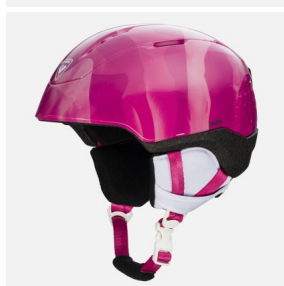

Rossignol WHOOPEE IMPACTS PINK d?tská lyža?ská snb helma

Odv?trávání a kvalitní ochrana hlavy pro malé závodníky. D?tská helma Rossignol Whoopee IMPACT je vybavena technologií IMPACT s tvrdou sko?epou a EPP multi-impact p?nou.

Hodnocení: ~~Nehodnoceno~~

Cena

Doporu?ená MOC: 1 790 Kč

Naše cena: 1 253 Kč

[Dotaz na produkt](#)

Výrobce: [Rossignol](#)

Popis

Odv?trávání a kvalitní ochrana hlavy pro malé závodníky. D?tská helma Whoopee IMPACT je vybavena technologií IMPACT s tvrdou sko?epou a EPP multi-impact p?nou. Toto spojení poskytuje zvýšenou odolnost bez omezování pohodlí ?i kompromisu na váze p?ilby. Polstrovaná vnit?ní vložka je dopln?na o fixní pr?duchy pro regulaci teploty. Systém nastavení Dial R-Fit zajistí pohodlí, zatímco pr?duchy regulují teplotu. Technologie EPP multi-impact využívá materiál polypropylene, který zvyšuje odolnost pro každodenní použití. Tímto materiálem je zajišt?na dlouhodobá absorpce náraz?. Vzduchové pr?duchy ve spojení s ventila?ními kanály udržují konstantní cirkulaci vzduchu bez vytvá?ení chladných míst ?i p?ímého kontaktu s hlavou