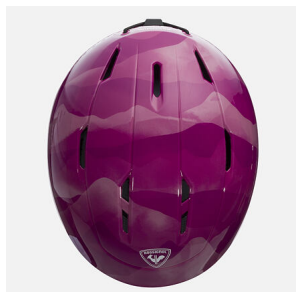

Rossignol WHOOPEE IMPACTS PINK d?tská lyža?ská snb helma

Odv?trávání a kvalitní ochrana hlavy pro malé závodníky. D?tská helma Rossignol Whoopee IMPACT je vybavena technologií IMPACT s tvrdou sko?epou a EPP multi-impact p?nou.

Hodnocení: ~~Nehodnoceno~~

Cena

Doporu?ená MOC: 1 790 Kč

Naše cena: 1 253 Kč

[Dotaz na produkt](#)

Výrobce: [Rossignol](#)

Popis

Odv?trávání a kvalitní ochrana hlavy pro malé závodníky. D?tská helma Whoopee IMPACT je vybavena technologií IMPACT s tvrdou sko?epou a EPP multi-impact p?nou. Toto spojení poskytuje zvýšenou odolnost bez omezování pohodlí ?i kompromisu na váze p?ilby. Polstrovaná vnit?ní vložka je dopln?na o fixní pr?duchy pro regulaci teploty. Systém nastavení Dial R-Fit zajistí pohodlí, zatímco pr?duchy regulují teplotu. Technologie EPP multi-impact využívá materiál polypropylene, který zvyšuje odolnost pro každodenní použití. Tímto materiálem je zajišt?na dlouhodobá absorpce náraz?. Vzduchové pr?duchy ve spojení s ventila?ními kanály udržují konstantní cirkulaci vzduchu bez vytvá?ení chladných míst ?i p?ímého kontaktu s hlavou