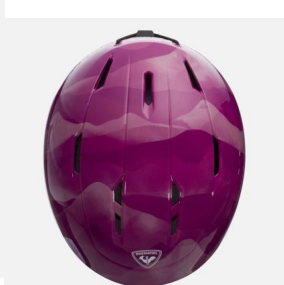

Rossignol WHOOPEE IMPACTS PINK d?tská lyža?ská snb helma

Odv?trávání a kvalitní ochrana hlavy pro malé závodníky. D?tská helma Rossignol Whoopee IMPACT je vybavena technologií IMPACT s tvrdou sko?epou a EPP multi-impact p?nou.

Hodnocení: ~~Nehodnoceno~~

Cena

Doporu?ená MOC: 1 790 Kč

Naše cena: 1 253 Kč

[Dotaz na produkt](#)

Výrobce: [Rossignol](#)

Popis

Odv?trávání a kvalitní ochrana hlavy pro malé závodníky. D?tská helma Whoopee IMPACT je vybavena technologií IMPACT s tvrdou sko?epou a EPP multi-impact p?nou. Toto spojení poskytuje zvýšenou odolnost bez omezování pohodlí ?i kompromisu na váze p?ilby. Polstrovaná vnit?ní vložka je dopln?na o fixní pr?duchy pro regulaci teploty. Systém nastavení Dial R-Fit zajistí pohodlí, zatímco pr?duchy regulují teplotu. Technologie EPP multi-impact využívá materiál polypropylene, který zvyšuje odolnost pro každodenní použití. Tímto materiálem je zajišt?na dlouhodobá absorpce náraz?. Vzduchové pr?duchy ve spojení s ventila?ními kanály udržují konstantní cirkulaci vzduchu bez vytvá?ení chladných míst ?i p?ímého kontaktu s hlavou