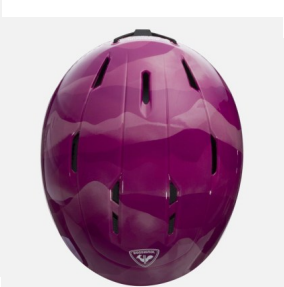

Rossignol WHOOPEE IMPACTS PINK d?tská lyža?ská snb helma

Odv?trávání a kvalitní ochrana hlavy pro malé závodníky. D?tská helma Rossignol Whoopee IMPACT je vybavena technologií IMPACT s tvrdou sko?epou a EPP multi-impact p?nou.

Hodnocení: ~~Nehodnoceno~~

Cena

Doporu?ená MOC: 1 790 Kč

Naše cena: 1 253 Kč

[Dotaz na produkt](#)

Výrobce: [Rossignol](#)

Popis

Odv?trávání a kvalitní ochrana hlavy pro malé závodníky. D?tská helma Whoopee IMPACT je vybavena technologií IMPACT s tvrdou sko?epou a EPP multi-impact p?nou. Toto spojení poskytuje zvýšenou odolnost bez omezování pohodlí ?i kompromisu na váze p?ilby. Polstrovaná vnit?ní vložka je dopln?na o fixní pr?duchy pro regulaci teploty. Systém nastavení Dial R-Fit zajistí pohodlí, zatímco pr?duchy regulují teplotu. Technologie EPP multi-impact využívá materiál polypropylene, který zvyšuje odolnost pro každodenní použití. Tímto materiálem je zajišt?na dlouhodobá absorpce náraz?. Vzduchové pr?duchy ve spojení s ventila?ními kanály udržují konstantní cirkulaci vzduchu bez vytvá?ení chladných míst ?i p?ímého kontaktu s hlavou