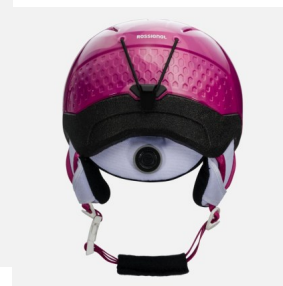

Rossignol WHOOPEE IMPACTS PINK d?tská lyža?ská snb helma

Odv?trávání a kvalitní ochrana hlavy pro malé závodníky. D?tská helma Rossignol Whoopee IMPACT je vybavena technologií IMPACT s tvrdou sko?epou a EPP multi-impact p?nou.

Hodnocení: ~~Nehodnoceno~~

Cena

Doporu?ená MOC: 1 790 Kč

Naše cena: 1 253 Kč

[Dotaz na produkt](#)

Výrobce: [Rossignol](#)

Popis

Odv?trávání a kvalitní ochrana hlavy pro malé závodníky. D?tská helma Whoopee IMPACT je vybavena technologií IMPACT s tvrdou sko?epou a EPP multi-impact p?nou. Toto spojení poskytuje zvýšenou odolnost bez omezování pohodlí ?i kompromisu na váze p?ilby. Polstrovaná vnit?ní vložka je dopln?na o fixní pr?duchy pro regulaci teploty. Systém nastavení Dial R-Fit zajistí pohodlí, zatímco pr?duchy regulují teplotu. Technologie EPP multi-impact využívá materiál polypropylene, který zvyšuje odolnost pro každodenní použití. Tímto materiálem je zajišt?na dlouhodobá absorpce náraz?. Vzduchové pr?duchy ve spojení s ventila?ními kanály udržují konstantní cirkulaci vzduchu bez vytvá?ení chladných míst ?i p?ímého kontaktu s hlavou