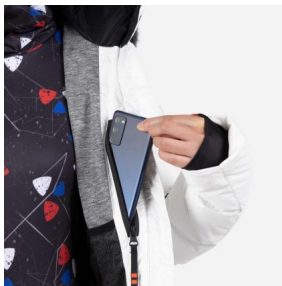

## Rossignol JOSERAY DOWN dámská lyžařská snb bunda

Rossignol JOSERAY DOWN dámská lyžařská snb bunda - kvalitní lyžařská bunda zajišťující pohodlí a ochranu na sněhu.

Hodnocení: Nehodnoceno

#### **Cena**

Doporučená MOC: 15 490 Kč

Naše cena: 10 843 Kč

[Dotaz na produkt](#)

Výrobce: [Rossignol](#)

Popis Buďte při lyžování v teple a stylu. Dámská sjezdová lyžařská bunda Rossignol Joseray kombinuje elegantní, lesklý materiál s přírodní a syntetickou izolací v klíčových oblastech. Na těle a rukávech je peří z peří, prodyšná izolace na bocích a merino podšívka pro zvýšení vašeho pohodlí a podporu regulace teploty. Tyto smírné strečové softshellové zóny vám pomohou lyžovat bez omezení a odnímatelná kapuce z umělé kožešiny dodává konečný nádech luxusu. Stříh Puffy Fit pro vysoké teplo a maximální pohodlí 15 000/20 000 Nepromokavá/prodyšná membrána Zůstáváte v suchu a pohodlí při mírném sněhu nebo dešti Teplé peří na těle a pažích Vyplněné nejkvalitnějším prachovým peřím pocházejícím z French Duvet du Faubourg® Lehká, prodyšná a recyklované teplo na straně těla Prodyšná izolace Primaloft® Black vás udrží v teple i ve vlhkých podmínkách a obsahuje 100% recyklovanou izolaci vyrobenou z plastových lahví. GRS Certified (Global Recycled Standard) Four-Way Stretch in Softshell Zones Funkční tkanina s nejvyšší úrovní roztažnosti pro pohyb s vaším tělem pro větší pohodlí, mobilitu a přirozený rozsah pohybu Vlna Natural Comfort Merino je přirozeně prodyšná, odolná a zápachající. odolná a teplotně regulující vodoodpudivost bez PFC Zahrnuje povrchovou úpravu Durable Water-Repellent (DWR), která vrhá lehký sníh a déšť bez použití toxických chemikálií na bázi fluorovaných uhlovodíků