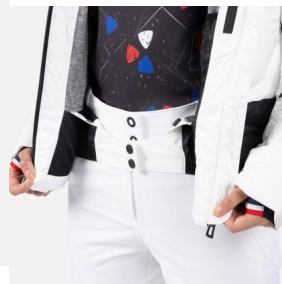

## Rossignol JOSERAY DOWN dámská lyžařská snb bunda

Rossignol JOSERAY DOWN dámská lyžařská snb bunda - kvalitní lyžařská bunda zajišťující pohodlí a ochranu na sněhu.

Hodnocení: Nehodnoceno

#### **Cena**

Doporučená MOC: 15 490 Kč

Naše cena: 10 843 Kč

[Dotaz na produkt](#)

Výrobce: [Rossignol](#)

Popis Buďte při lyžování v teple a stylu. Dámská sjezdová lyžařská bunda Rossignol Joseray kombinuje elegantní, lesklý materiál s přírodní a syntetickou izolací v klíčových oblastech. Na těle a rukávech je peří z peří, prodyšná izolace na bocích a merino podšívka pro zvýšení vašeho pohodlí a podporu regulace teploty. Tyto smírné strečové softshellové zóny vám pomohou lyžovat bez omezení a odnímatelná kapuce z umělé kožešiny dodává konečný nádech luxusu. Stříh Puffy Fit pro vysoké teplo a maximální pohodlí 15 000/20 000 Nepromokavá/prodyšná membrána Zůstáváte v suchu a pohodlí při mírném sněhu nebo dešti Teplé peří na těle a pažích Vyplněné nejkvalitnějším prachovým peřím pocházejícím z French Duvet du Faubourg® Lehká, prodyšná a recyklované teplo na straně těla Prodyšná izolace Primaloft® Black vás udrží v teple i ve vlhkých podmínkách a obsahuje 100% recyklovanou izolaci vyrobenou z plastových lahví. GRS Certified (Global Recycled Standard) Four-Way Stretch in Softshell Zones Funkční tkanina s nejvyšší úrovní roztažnosti pro pohyb s vaším tělem pro větší pohodlí, mobilitu a přirozený rozsah pohybu Vlna Natural Comfort Merino je přirozeně prodyšná, odolná a zápachající. odolná a teplotně regulující vodoodpudivost bez PFC Zahrnuje povrchovou úpravu Durable Water-Repellent (DWR), která vrhá lehký sníh a déšť bez použití toxických chemikálií na bázi fluorovaných uhlovodíků