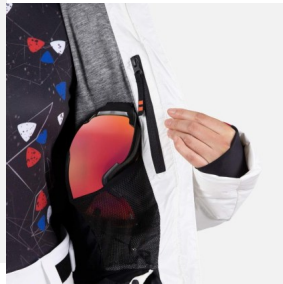

## Rossignol JOSERAY DOWN dámská lyžařská snb bunda

Rossignol JOSERAY DOWN dámská lyžařská snb bunda - kvalitní lyžařská bunda zajišťující pohodlí a ochranu na sněhu.

Hodnocení: Nehodnoceno

#### **Cena**

Doporučená MOC: 15 490 Kč

Naše cena: 10 843 Kč

[Dotaz na produkt](#)

Výrobce: [Rossignol](#)

Popis Buďte při lyžování v teple a stylu. Dámská sjezdová lyžařská bunda Rossignol Joseray kombinuje elegantní, lesklý materiál s přírodní a syntetickou izolací v klíčových oblastech. Na těle a rukávech je peří z peří, prodyšná izolace na bocích a merino podšívka pro zvýšení vašeho pohodlí a podporu regulace teploty. Tyto smírné strečové softshellové zóny vám pomohou lyžovat bez omezení a odnímatelná kapuce z umělé kožešiny dodává konečný nádech luxusu. Stříh Puffy Fit pro vysoké teplo a maximální pohodlí 15 000/20 000 Nepromokavá/prodyšná membrána Zůstáváte v suchu a pohodlí při mírném sněhu nebo dešti Teplé peří na těle a pažích Vyplněné nejkvalitnějším prachovým peřím pocházejícím z French Duvet du Faubourg® Lehká, prodyšná a recyklované teplo na straně těla Prodyšná izolace Primaloft® Black vás udrží v teple i ve vlhkých podmínkách a obsahuje 100% recyklovanou izolaci vyrobenou z plastových lahví. GRS Certified (Global Recycled Standard) Four-Way Stretch in Softshell Zones Funkční tkanina s nejvyšší úrovní roztažnosti pro pohyb s vaším tělem pro větší pohodlí, mobilitu a přirozený rozsah pohybu Vlna Natural Comfort Merino je přirozeně prodyšná, odolná a zápachající. odolná a teplotně regulující vodoodpudivost bez PFC Zahrnuje povrchovou úpravu Durable Water-Repellent (DWR), která vrhá lehký sníh a déšť bez použití toxických chemikálií na bázi fluorovaných uhlovodíků