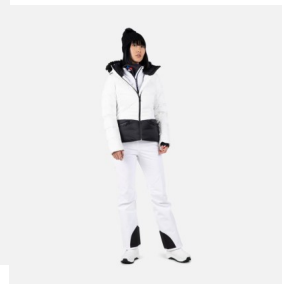

## Rossignol JOSERAY DOWN dámská lyžařská snb bunda

Rossignol JOSERAY DOWN dámská lyžařská snb bunda - kvalitní lyžařská bunda zajišťující pohodlí a ochranu na sněhu.

Hodnocení: Nehodnoceno

#### **Cena**

Doporučená MOC: 15 490 Kč

Naše cena: 10 843 Kč

[Dotaz na produkt](#)

Výrobce: [Rossignol](#)

Popis Buďte při lyžování v teple a stylu. Dámská sjezdová lyžařská bunda Rossignol Joseray kombinuje elegantní, lesklý materiál s přírodní a syntetickou izolací v klíčových oblastech. Na těle a rukávech je peří z peří, prodyšná izolace na bocích a merino podšívka pro zvýšení vašeho pohodlí a podporu regulace teploty. Tyto smírné strečové softshellové zóny vám pomohou lyžovat bez omezení a odnímatelná kapuce z umělé kožešiny dodává konečný nádech luxusu. Stříh Puffy Fit pro vysoké teplo a maximální pohodlí 15 000/20 000 Nepromokavá/prodyšná membrána Zůstáváte v suchu a pohodlí při mírném sněhu nebo dešti Teplé peří na těle a pažích Vyplněné nejkvalitnějším prachovým peřím pocházejícím z French Duvet du Faubourg® Lehká, prodyšná a recyklované teplo na straně těla Prodyšná izolace Primaloft® Black vás udrží v teple i ve vlhkých podmínkách a obsahuje 100% recyklovanou izolaci vyrobenou z plastových lahví. GRS Certified (Global Recycled Standard) Four-Way Stretch in Softshell Zones Funkční tkanina s nejvyšší úrovní roztažnosti pro pohyb s vaším tělem pro větší pohodlí, mobilitu a přirozený rozsah pohybu Vlna Natural Comfort Merino je přirozeně prodyšná, odolná a zápachající. odolná a teplotně regulující vodoodpudivost bez PFC Zahrnuje povrchovou úpravu Durable Water-Repellent (DWR), která vrhá lehký sníh a déšť bez použití toxických chemikálií na bázi fluorovaných uhlovodíků