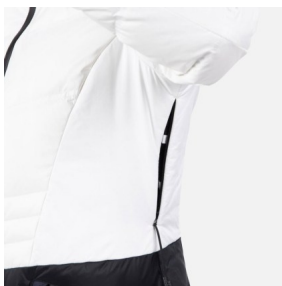

## Rossignol JOSERAY DOWN dámská lyžařská snb bunda

Rossignol JOSERAY DOWN dámská lyžařská snb bunda - kvalitní lyžařská bunda zajišťující pohodlí a ochranu na sněhu.

Hodnocení: Nehodnoceno

#### **Cena**

Doporučená MOC: 15 490 Kč

Naše cena: 10 843 Kč

[Dotaz na produkt](#)

Výrobce: [Rossignol](#)

Popis Buďte při lyžování v teple a stylu. Dámská sjezdová lyžařská bunda Rossignol Joseray kombinuje elegantní, lesklý materiál s přírodní a syntetickou izolací v klíčových oblastech. Na těle a rukávech je peří z peří, prodyšná izolace na bocích a merino podšívka pro zvýšení vašeho pohodlí a podporu regulace teploty. Tyto smírné strečové softshellové zóny vám pomohou lyžovat bez omezení a odnímatelná kapuce z umělé kožešiny dodává konečný nádech luxusu. Stříh Puffy Fit pro vysoké teplo a maximální pohodlí 15 000/20 000 Nepromokavá/prodyšná membrána Zůstáváte v suchu a pohodlí při mírném sněhu nebo dešti Teplé peří na těle a pažích Vyplněné nejkvalitnějším prachovým peřím pocházejícím z French Duvet du Faubourg® Lehká, prodyšná a recyklované teplo na straně těla Prodyšná izolace Primaloft® Black vás udrží v teple i ve vlhkých podmínkách a obsahuje 100% recyklovanou izolaci vyrobenou z plastových lahví. GRS Certified (Global Recycled Standard) Four-Way Stretch in Softshell Zones Funkční tkanina s nejvyšší úrovní roztažnosti pro pohyb s vaším tělem pro větší pohodlí, mobilitu a přirozený rozsah pohybu Vlna Natural Comfort Merino je přirozeně prodyšná, odolná a zápachající. odolná a teplotně regulující vodoodpudivost bez PFC Zahrnuje povrchovou úpravu Durable Water-Repellent (DWR), která vrhá lehký sníh a déšť bez použití toxických chemikálií na bázi fluorovaných uhlovodíků