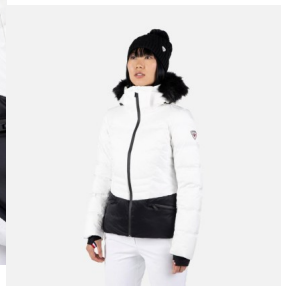

## Rossignol JOSERAY DOWN dámská lyžařská snb bunda

Rossignol JOSERAY DOWN dámská lyžařská snb bunda - kvalitní lyžařská bunda zajišťující pohodlí a ochranu na sněhu.

Hodnocení: Nehodnoceno

#### **Cena**

Doporučená MOC: 15 490 Kč

Naše cena: 10 843 Kč

[Dotaz na produkt](#)

Výrobce: [Rossignol](#)

Popis Buďte při lyžování v teple a stylu. Dámská sjezdová lyžařská bunda Rossignol Joseray kombinuje elegantní, lesklý materiál s přírodní a syntetickou izolací v klíčových oblastech. Na těle a rukávech je peří z peří, prodyšná izolace na bocích a merino podšívka pro zvýšení vašeho pohodlí a podporu regulace teploty. Tyto smírné strečové softshellové zóny vám pomohou lyžovat bez omezení a odnímatelná kapuce z umělé kožešiny dodává konečný nádech luxusu. Stříh Puffy Fit pro vysoké teplo a maximální pohodlí 15 000/20 000 Nepromokavá/prodyšná membrána Zůstáváte v suchu a pohodlí při mírném sněhu nebo dešti Teplé peří na těle a pažích Vyplněné nejkvalitnějším prachovým peřím pocházejícím z French Duvet du Faubourg® Lehká, prodyšná a recyklované teplo na straně těla Prodyšná izolace Primaloft® Black vás udrží v teple i ve vlhkých podmínkách a obsahuje 100% recyklovanou izolaci vyrobenou z plastových lahví. GRS Certified (Global Recycled Standard) Four-Way Stretch in Softshell Zones Funkční tkanina s nejvyšší úrovní roztažnosti pro pohyb s vaším tělem pro větší pohodlí, mobilitu a přirozený rozsah pohybu Vlna Natural Comfort Merino je přirozeně prodyšná, odolná a zápachající. odolná a teplotně regulující vodoodpudivost bez PFC Zahrnuje povrchovou úpravu Durable Water-Repellent (DWR), která vrhá lehký sníh a déšť bez použití toxických chemikálií na bázi fluorovaných uhlovodíků