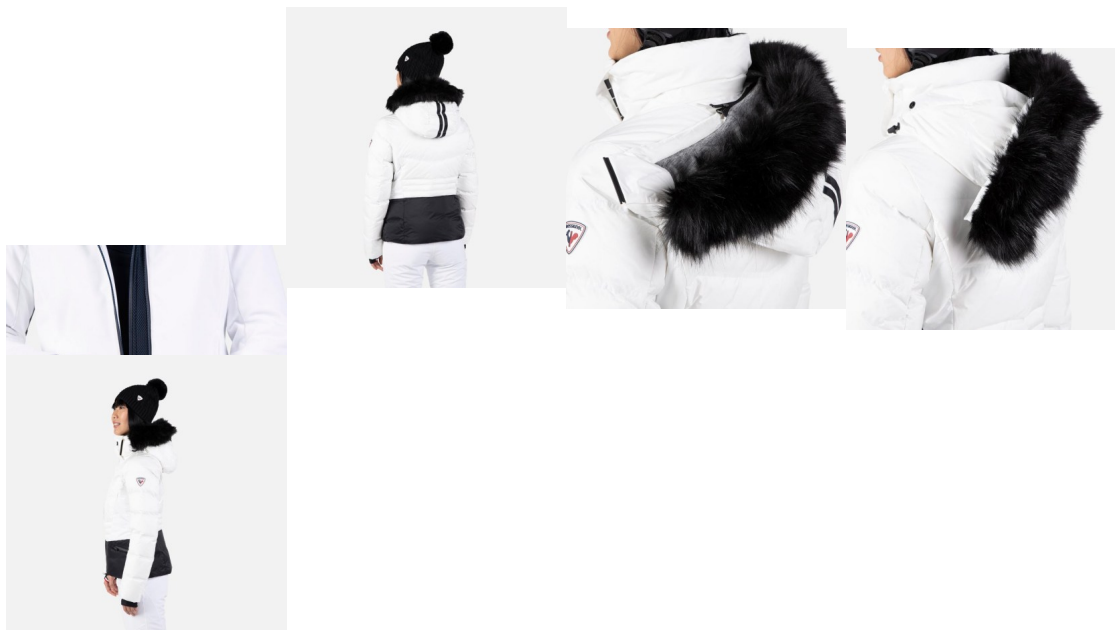

## Rossignol JOSERAY DOWN dámská lyžařská snb bunda

Rossignol JOSERAY DOWN dámská lyžařská snb bunda - kvalitní lyžařská bunda zajišťující pohodlí a ochranu na sněhu.

Hodnocení: Nehodnoceno

#### **Cena**

Doporučená MOC: 15 490 Kč

Naše cena: 10 843 Kč

[Dotaz na produkt](#)

Výrobce: [Rossignol](#)

Popis Buďte při lyžování v teple a stylu. Dámská sjezdová lyžařská bunda Rossignol Joseray kombinuje elegantní, lesklý materiál s přírodní a syntetickou izolací v klíčových oblastech. Na těle a rukávech je peří z peří, prodyšná izolace na bocích a merino podšívka pro zvýšení vašeho pohodlí a podporu regulace teploty. Tyto smírné strečové softshellové zóny vám pomohou lyžovat bez omezení a odnímatelná kapuce z umělé kožešiny dodává konečný nádech luxusu. Stříh Puffy Fit pro vysoké teplo a maximální pohodlí 15 000/20 000 Nepromokavá/prodyšná membrána Zůstáváte v suchu a pohodlí při mírném sněhu nebo dešti Teplé peří na těle a pažích Vyplněné nejkvalitnějším prachovým peřím pocházejícím z French Duvet du Faubourg® Lehká, prodyšná a recyklované teplo na straně těla Prodyšná izolace Primaloft® Black vás udrží v teple i ve vlhkých podmínkách a obsahuje 100% recyklovanou izolaci vyrobenou z plastových lahví. GRS Certified (Global Recycled Standard) Four-Way Stretch in Softshell Zones Funkční tkanina s nejvyšší úrovní roztažnosti pro pohyb s vaším tělem pro větší pohodlí, mobilitu a přirozený rozsah pohybu Vlna Natural Comfort Merino je přirozeně prodyšná, odolná a zápachající. odolná a teplotně regulující vodoodpudivost bez PFC Zahrnuje povrchovou úpravu Durable Water-Repellent (DWR), která vrhá lehký sníh a déšť bez použití toxických chemikálií na bázi fluorovaných uhlovodíků